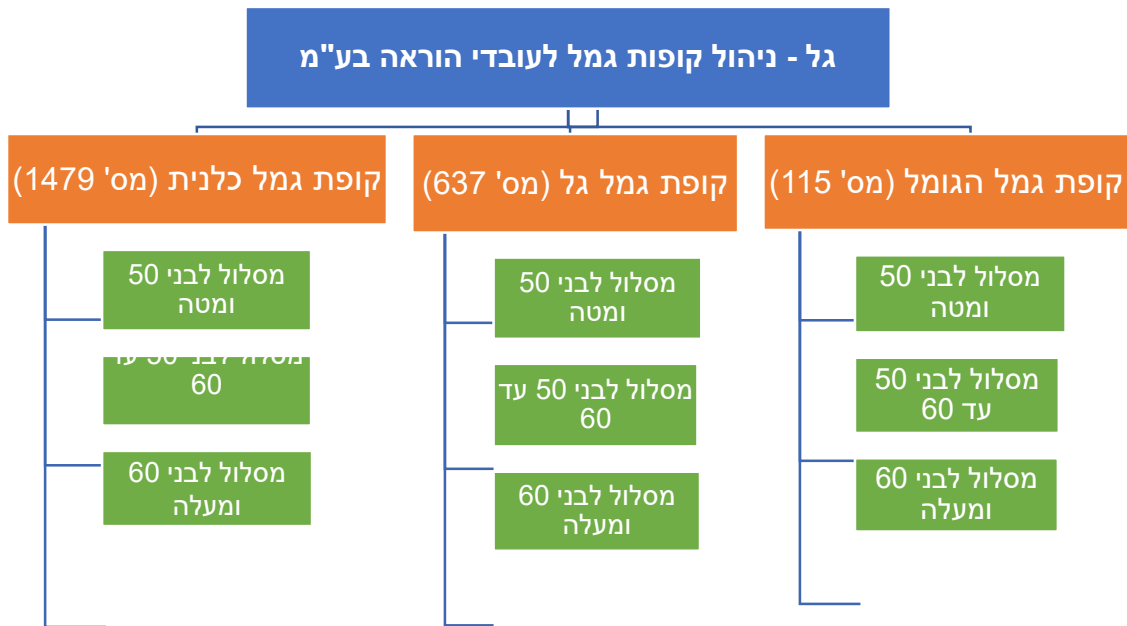

תרשים עץ – מיזוג קופות גמל

תרשים מבנה ארגוני לפני מיזוג הקופות

תרשים מבנה ארגוני לאחר מיזוג הקופות